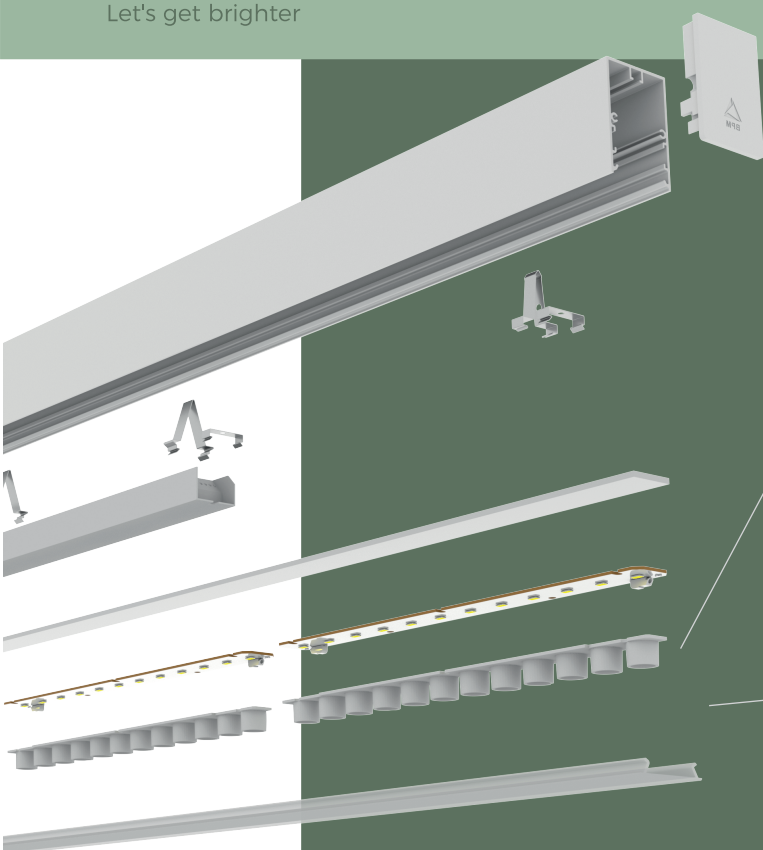

BPM Lighting presenta el Sistema REDUGeR a través de un dispositivo que añadido a nuestras luminarias focaliza el haz de luz y proporciona un UGR, 100% compatible con la normativa europea UNE 12464-1. ¡Descúbrelo!

BPM Lighting introduces REDUGeR, a patented system that being added to our luminaires, focuses the light beam and provides an optimum UGR, 100% compatible with European standards UNE12464-1. Find out!

Let's get brighter